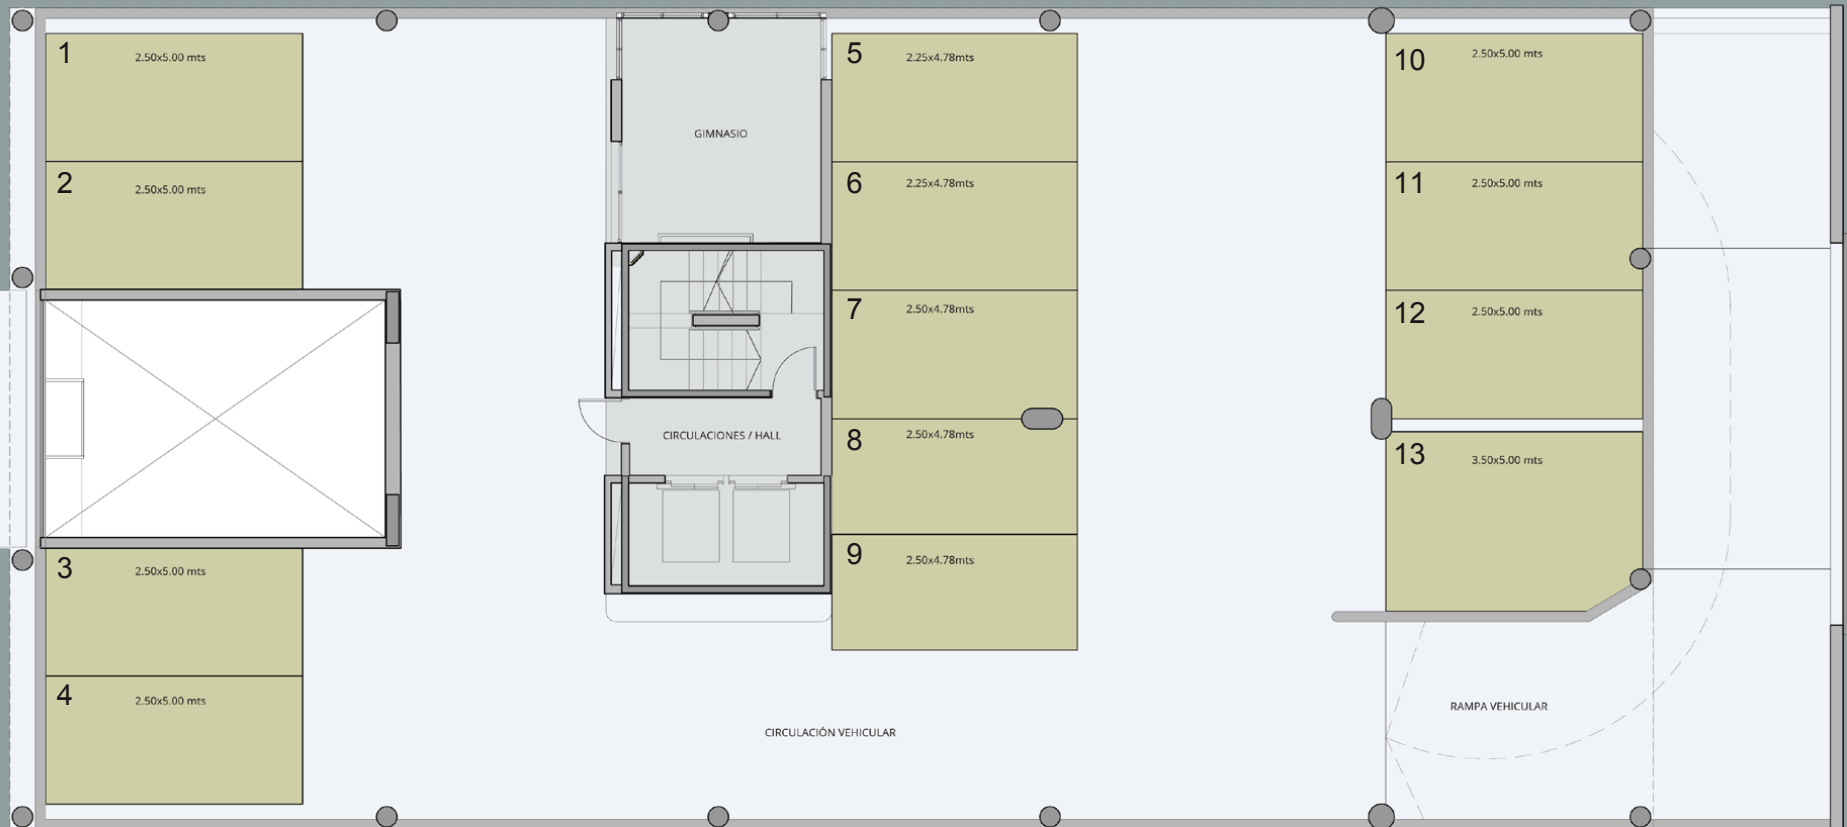

INTERLAGOS

INTERLAGOS **NOVO**

▲ CALLE TULIPÁN (Ex P. Kennedy) / LAGO CALCAGNO

▼ LAGO PESCADOR

DIMENSIONES COCHERAS PB

1	2,25 X 4,50 m	10,1 m ²	14	2,50 X 5,00 m	12,5 m ²
2	2,25 X 4,50 m	10,1 m ²	15	2,97 X 5,00 m	14,9 m ²
3	2,50 X 4,50 m	11,3 m ²	16	3,30 X 5,00 m	16,5 m ²
4	2,50 X 4,50 m	11,3 m ²	17	3,30 X 5,00 m	16,5 m ²
5	2,50 X 4,50 m	11,3 m ²	18	2,54 X 5,00 m	12,7 m ²
6	2,40 X 4,50 m	10,8 m ²	19	2,50 X 5,00 m	12,5 m ²
7	2,50 X 4,50 m	11,3 m ²	20	2,50 X 5,00 m	12,5 m ²
8	2,50 X 4,50 m	11,3 m ²	21	2,50 X 5,00 m	12,5 m ²
9	2,50 X 4,50 m	11,3 m ²	22	2,50 X 5,00 m	12,5 m ²
10	2,50 X 4,50 m	11,3 m ²	23	2,50 X 5,00 m	12,5 m ²
11	2,50 X 4,50 m	11,3 m ²	24	2,50 X 5,00 m	12,5 m ²
12	3,70 X 5,10 m	18,9 m ²	25	2,50 X 5,00 m	12,5 m ²
13	2,50 X 5,00 m	12,5 m ²	26	2,50 X 5,00 m	12,5 m ²

DIMENSIONES COCHERAS NIVEL 1

1	2,50 X 5,00 m	12,5 m ²
2	2,50 X 5,00 m	12,5 m ²
3	2,50 X 5,00 m	12,5 m ²
4	2,50 X 5,00 m	12,5 m ²
5	2,25 X 4,78 m	10,8 m ²
6	2,25 X 4,78 m	10,8 m ²
7	2,50 X 4,78 m	12 m ²
8	2,50 X 4,78 m	12 m ²
9	2,50 X 4,78 m	12 m ²
10	2,50 X 5,00 m	12,5 m ²
11	2,50 X 5,00 m	12,5 m ²
12	2,50 X 5,00 m	12,5 m ²
13	3,50 X 5,00 m	17,5 m ²

El contenido de este folleto no constituye parte de un documento legal relacionado con las propiedades que se exponen y no representa ningún compromiso entre las partes. Las imágenes utilizadas son solo de referencia. Las medidas finales surgirán del plano de subdivisión definitivo.